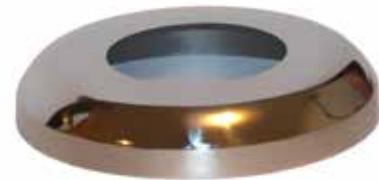

CROMEX

KATALOG

PROIZVODA

CROMEX

CROMEX

ROZETNA

(95x95; otvor 40x40)

CR-001

POLIRANO

7,50 KM/kom +pdv

ROZETNA

ø100/ø60

CR-002

POLIRANO

3,50 KM/kom +pdv

ROZETNA

ø100/ø50/ 42,4

CR-003

POLIRANO

2,80 KM/kom +pdv

ROZETNA

ø90/ø38

CR-004

POLIRANO

2,50 KM/kom +pdv

ROZETNA

ø80/ø42,4

CR-005

POLIRANO

2,50 KM/kom +pdv

ROZETNA

ø80/ø 42,4